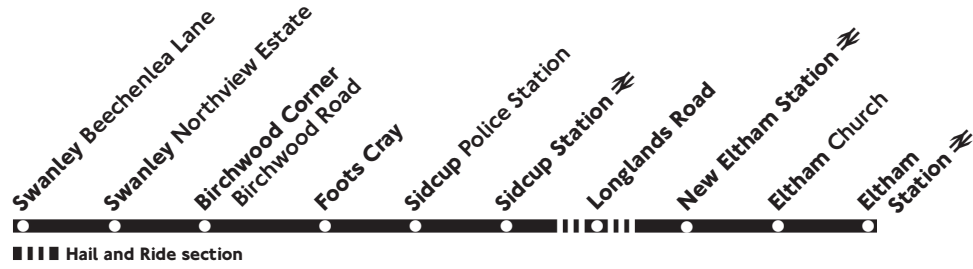

233

Swanley - Sidcup - Eltham

Daily

Monday - Friday

Swanley Beechenlea Lane	0520	0540	0600	0620	0640	0658	0715	0732	0750	0810	0830	0850	0910	0930		1450	1507
Swanley Northview Estate	0523	0543	0603	0623	0643	0702	0720	0738	0757	0817	0837	0857	0916	0935		1455	1512
Birchwood Corner	0526	0546	0606	0626	0646	0705	0724	0742	0801	0821	0841	0901	0919	0938	Then	1458	1515
Foots Cray Post Office	0531	0551	0611	0631	0651	0710	0730	0748	0807	0827	0847	0907	0925	0944	every	1504	1521
Sidcup Police Station	0534	0554	0614	0634	0654	0714	0734	0752	0812	0832	0852	0912	0930	0948	20	1508	1526
Sidcup Station Longlands Road ⇌	0537	0557	0617	0637	0657	0717	0737	0755	0815	0835	0855	0915	0933	0951	minutes	1511	1530
Longlands Road Little Birches	0538	0558	0618	0638	0658	0719	0739	0757	0817	0837	0857	0917	0935	0953	until	1513	1532
New Eltham Station ⇌	0542	0602	0622	0642	0702	0724	0744	0802	0822	0842	0902	0922	0940	0958		1518	1537
Eltham Church	0547	0607	0627	0647	0708	0730	0750	0810	0830	0850	0910	0928	0946	1004		1524	1544
Eltham Station ⇌	0549	0609	0629	0649	0710	0732	0752	0812	0832	0852	0912	0930	0948	1006		1526	1546
Swanley Beechenlea Lane	1525	1543			1723	1743	1803	1823	1842	1910			2210	2235	2300	2330	2400
Swanley Northview Estate	1531	1550			1730	1750	1809	1828	1846	1913			2213	2238	2303	2333	0003
Birchwood Corner	1534	1554	Then		1734	1754	1813	1831	1849	1916	Then		2216	2241	2306	2336	0006
Foots Cray Post Office	1540	1600	every		1740	1800	1819	1837	1854	1921	every		2221	2245	2310	2340	0010
Sidcup Police Station	1545	1605	20		1745	1804	1823	1841	1857	1924	30		2224	2248	2313	2343	0013
Sidcup Station Longlands Road ⇌	1549	1609	minutes		1749	1808	1826	1844	1900	1927	minutes		2227	2251	2316	2346	0016
Longlands Road Little Birches	1551	1611	until		1751	1810	1828	1846	1902	1928	until		2228	2252	2317	2347	0017
New Eltham Station ⇌	1556	1616			1756	1815	1833	1850	1906	1932			2232	2256	2321	2351	0021
Eltham Church	1604	1624			1804	1823	1839	1856	1911	1937			2237	2300	2325	2355	0025
Eltham Station ⇌	1606	1626			1806	1825	1841	1858	1913	1939			2239	2302	2327	2357	0027

Saturday (also Good Friday)